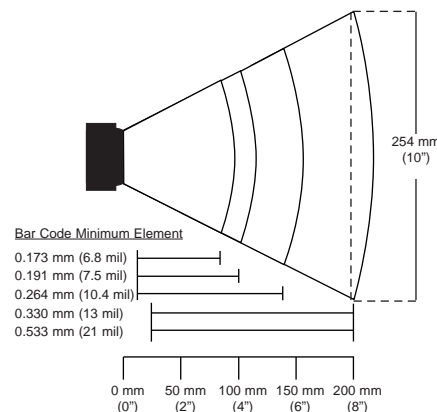

CARACTERISTIQUES MECANIQUES

Dimensions	Length:	70 mm (2.75")
	Width:	49 mm (1.94")
	Height:	24 mm (0.94")
Poids	105 grams (3.7 ozs)	
Sortie	Breakaway connector or 10 position modular RJ45	
Câble	Straight breakaway or 1.5 m (5') coiled	

CARACTERISTIQUES ELECTRIQUES

Tension en entrée	5 VDC $\pm$ 0.25 V
Puissance	IS4210: 0.43 W
	IS4220: 0.75 W
Courant de fonctionnement	IS4210: 85 mA
	IS4220: 135 mA
Transformateurs DC	Class 2; 5 VDC @ 300 mA
Classification du laser	CDRH: Class II, EN60825-1:1994/A11:1996 Class 1
EMC	FCC Class A, CISPR Class A

CONDITIONS D'UTILISATION

Température de fonctionnement	-20°C a 50°C (-4°F a 122°F)
Température de stockage	-40°C a 70°C (-40°F a 158°F)
Humidité	5% a 95% d'humidité relative, sans condensation
Luminosité	Up to 4842 Lux (450 footcandles)
Résistance aux chocs	Designed to withstand 1.5 m (5') drops
Agents de contamination	Sealed to resist airborne particulate contaminants
Ventilation	None required

Specifications subject to change without notice.
Printed in Germany, April 2000
E&OE

Scan Area