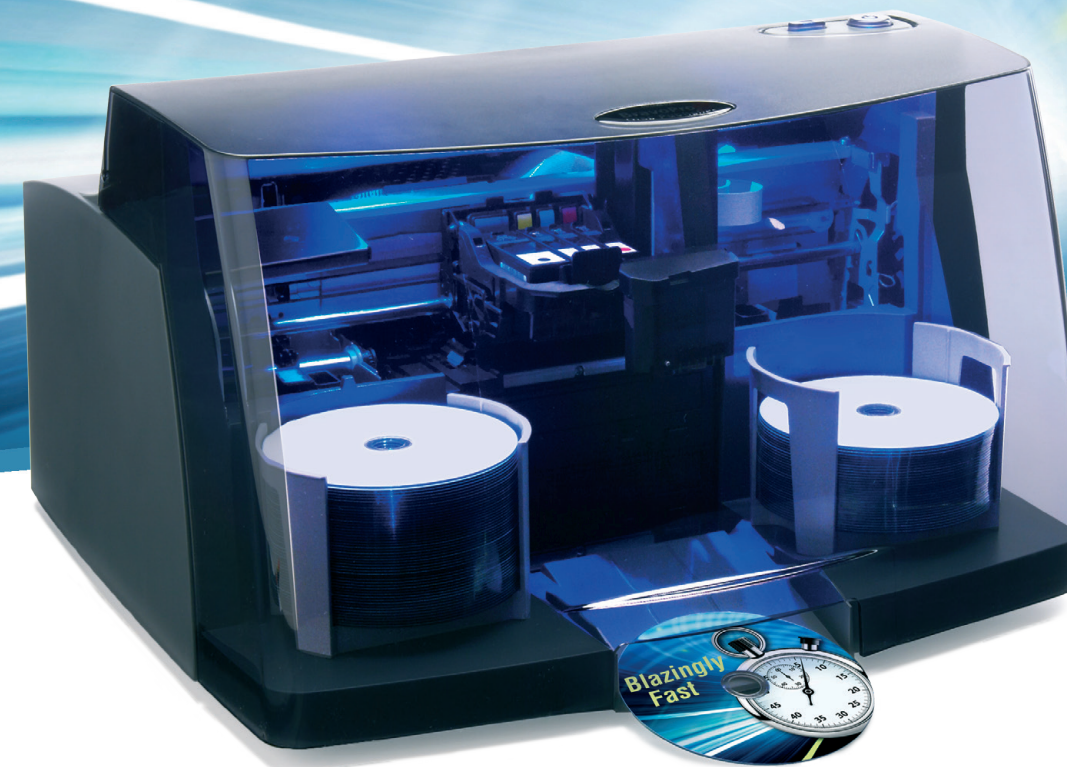

DP-4100 Serie

Imprimantes et duplicateurs de disques

Le duplicateur de disques le plus rapide de sa catégorie.

PRIMERA
TECHNOLOGY EUROPE™

<http://primera.eu>

VISIONNEZ LE TEST D'IMPRESSION SUR VOTRE SMARTPHONE

DP-4100 Serie

Le duplicateur de disques le plus rapide de sa catégorie

Vitesse d'impression et de robotique impressionnante.

Les DP-4100 Series sont de loin les imprimantes et duplicateurs de disques les plus rapides au monde aujourd'hui. Avec seulement 6 secondes pour imprimer un disque à 100% en qualité quasi parfaite, vous serez stupéfait de la vitesse à laquelle vous effectuerez vos travaux.