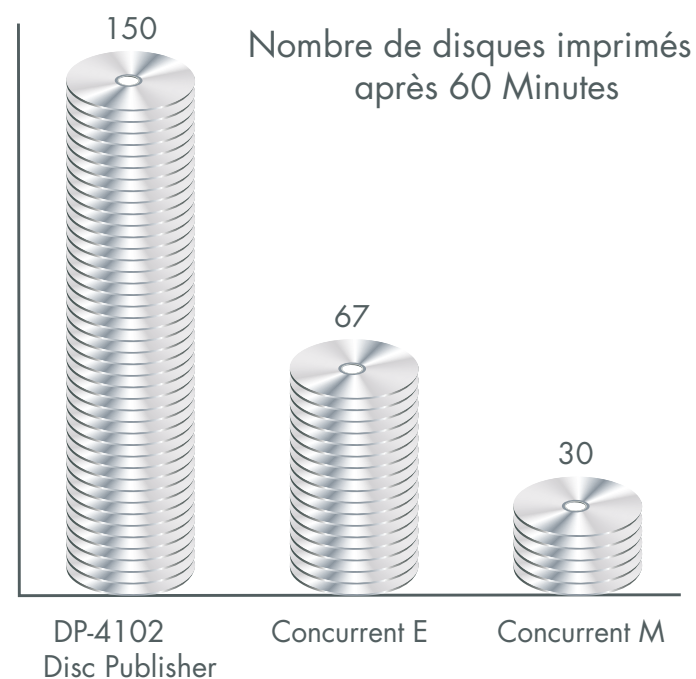

DP-4100 Serie

Le duplicateur de disques le plus rapide de sa catégorie

Vitesse d'impression et de robotique impressionnante.

Les DP-4100 Series sont de loin les imprimantes et duplicateurs de disques les plus rapides au monde aujourd'hui. Avec seulement 6 secondes pour imprimer un disque à 100% en qualité quasi parfaite, vous serez stupéfait de la vitesse à laquelle vous effectuerez vos travaux.

En fait, les DP-4100 Series sont jusqu'à 20 fois plus rapides que les concurrents pour une qualité d'impression identique*, s'imposant ainsi comme les imprimantes et duplicateurs de disques les plus rapides au monde.

La préhension de disque et la robotique de transport ont également été optimisés pour la plus grande vitesse possible. Un nouveau système à courroie robuste et fiable est utilisé pour fournir une robotique 300% plus rapide que la génération précédente. Le système par courroie permet également un mode opératoire plus doux et plus fluide.