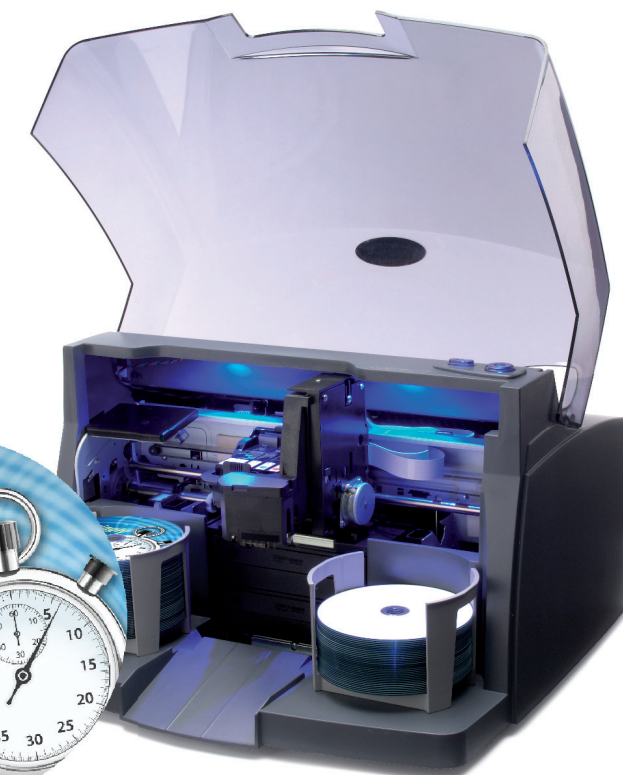

DP-4102
DISC PUBLISHER

Blazingly Fast